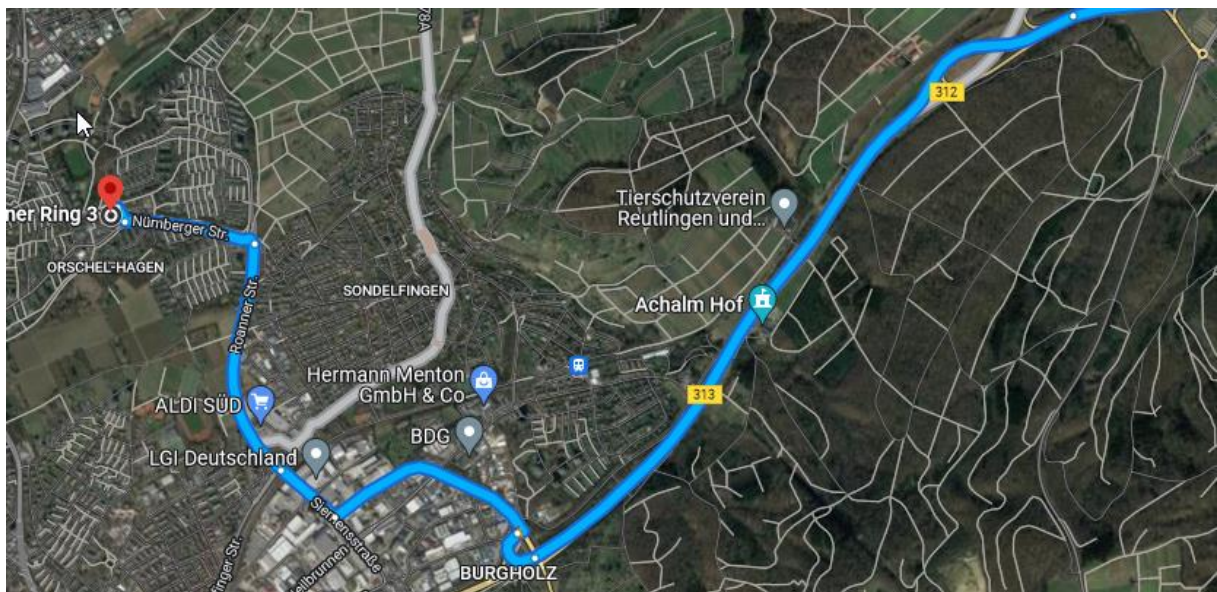

Anfahrt aus Richtung Stuttgart:

Veranstaltungsort:
Haus der Begegnung
Berliner Ring 3
Reutlingen-Orschel-Hagen

Anfahrt aus Richtung Metzingen:

Anfahrt aus Richtung Tübingen:

Anfahrt aus Richtung Pfullingen: