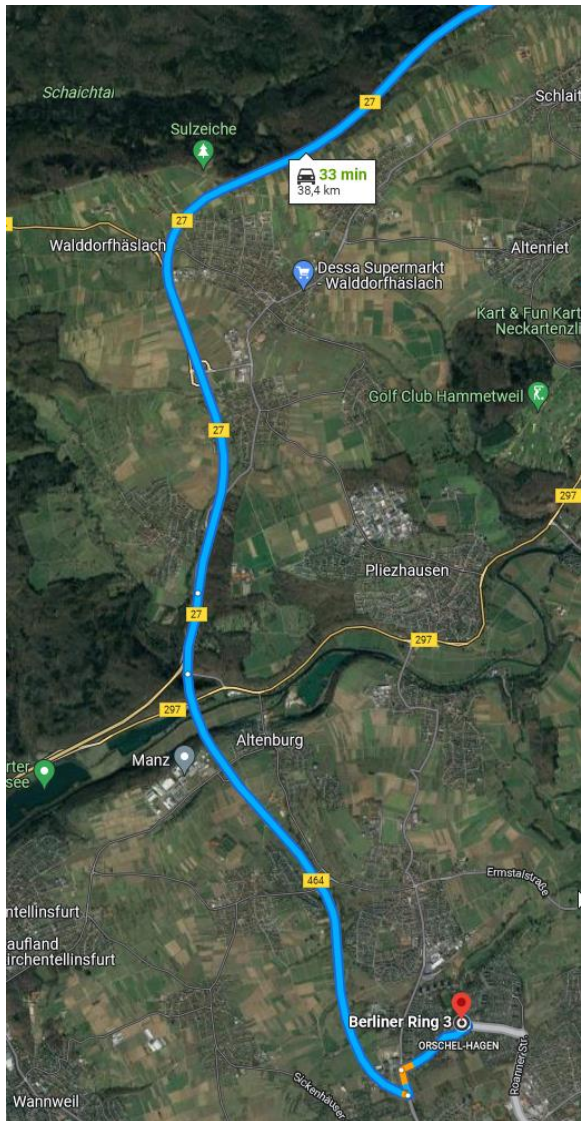

Anfahrt aus Richtung Stuttgart:

Veranstaltungsort:
Haus der Begegnung
Berliner Ring 3
Reutlingen-Orschel-Hagen

Anfahrt aus Richtung Metzingen:

Anfahrt aus Richtung Tübingen:

Anfahrt aus Richtung Pfullingen: