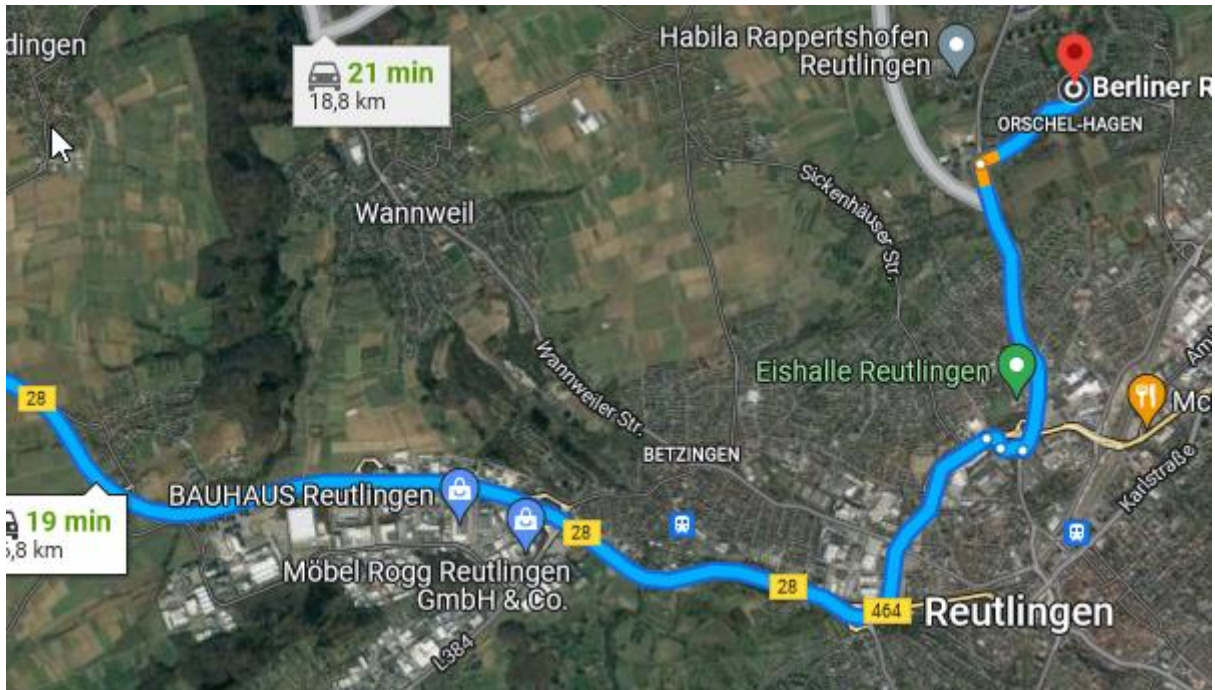

Anfahrt aus Richtung Stuttgart:

Veranstaltungsort:
Haus der Begegnung
Berliner Ring 3
Reutlingen-Orschel-Hagen

Anfahrt aus Richtung Metzingen:

Anfahrt aus Richtung Tübingen:

Anfahrt aus Richtung Pfullingen: